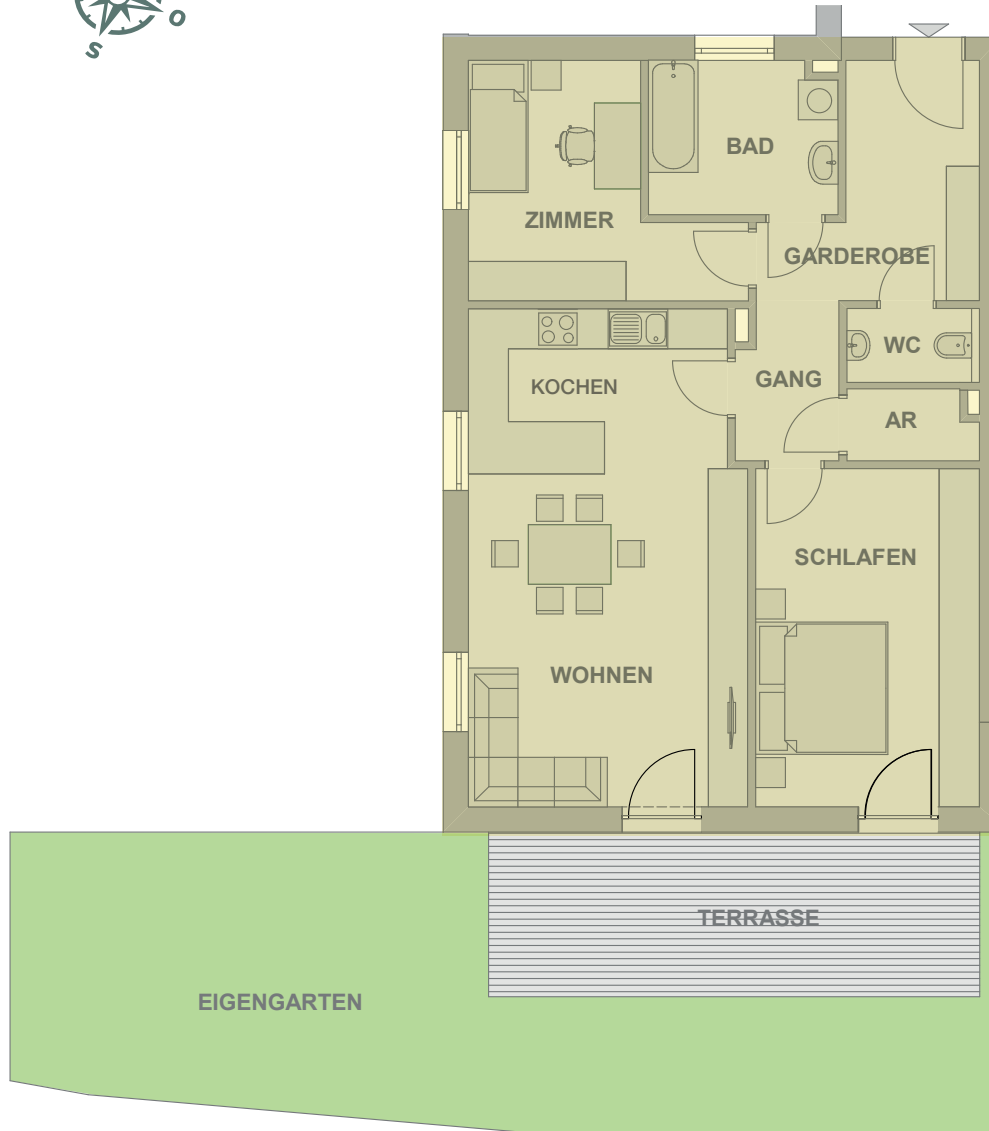

EG-TOP 01

GARDEROBE	4,92 m ²
GANG	7,62 m ²
AR	2,07 m ²
BAD	6,21 m ²
WC	2,00 m ²
ZIMMER	11,49 m ²
SCHLAFEN	17,24 m ²
KOCHEN	9,46 m ²
WOHNEN/ESSEN	21,57 m ²

GESAMT 82,58 m²

TERRASSE 18,65 m²
EIGENGARTEN 48,08 m²