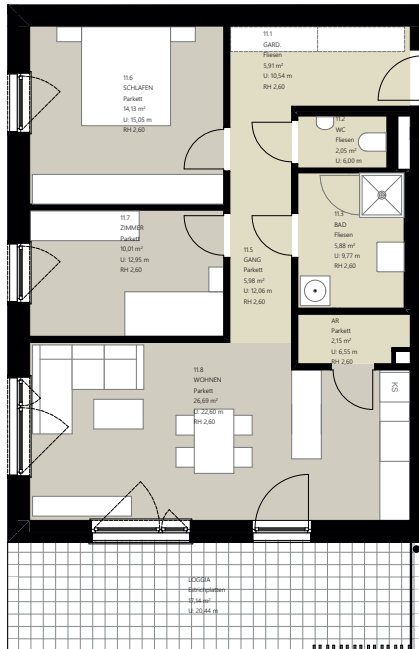

1. OBERGESCHOSS

Haus 1