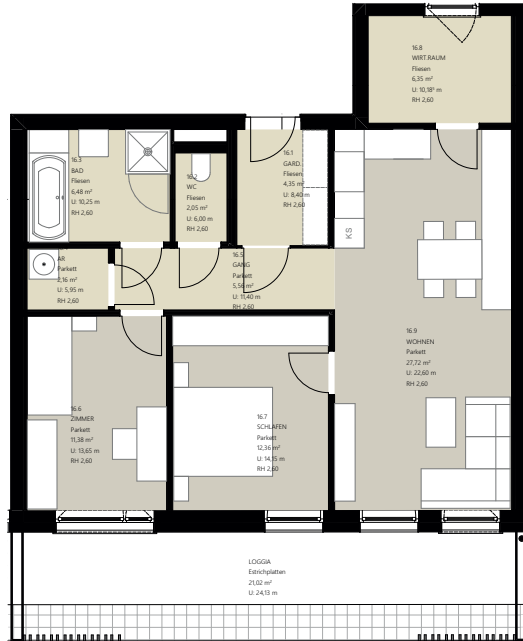

1. OBERGESCHOSS

Haus 1