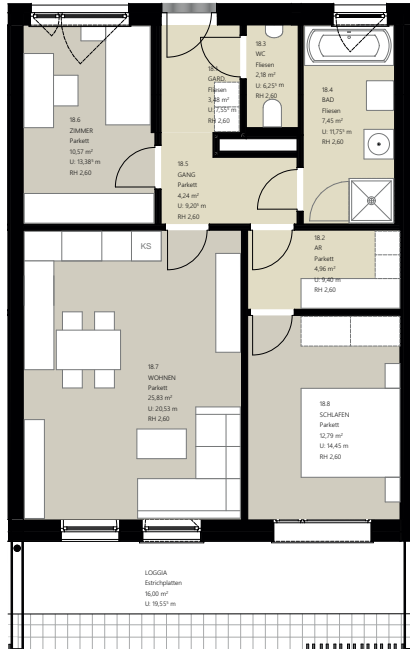

1. OBERGESCHOSS

Haus 1