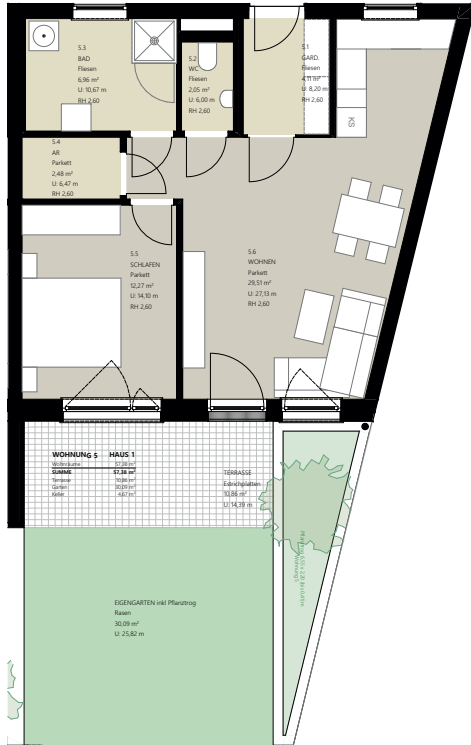

ERDGESCHOSS

Haus 1

TOP 5

Garderobe	4,11 m ²
WC	2,05 m ²
Bad	6,96 m ²
AR	2,48 m ²
Schlafen	12,27 m ²
Wohnen/Kochen/Essen	29,51 m ²

GESAMT 57,38 m²

Terrasse 10,86 m²
 Garten 30,09 m²
 Keller 4,67 m²

PLANÜBERSICHT