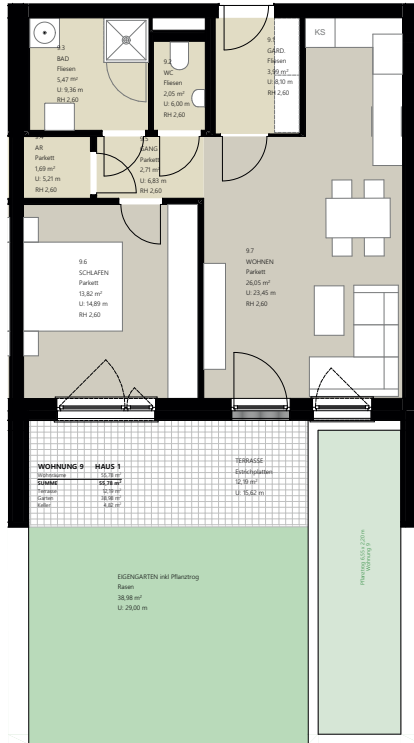

ERDGESCHOSS

Haus 1

TOP 9

Garderobe	3,99 m ²
WC	2,05 m ²
Bad	5,47 m ²
AR	1,69 m ²
Gang	2,71 m ²
Schlafen	13,82 m ²
Wohnen/Kochen/Essen	26,05 m ²

GESAMT 55,78 m²

Terrasse 12,19 m²
Garten 38,98 m²
Keller 4,82 m²

PLANÜBERSICHT